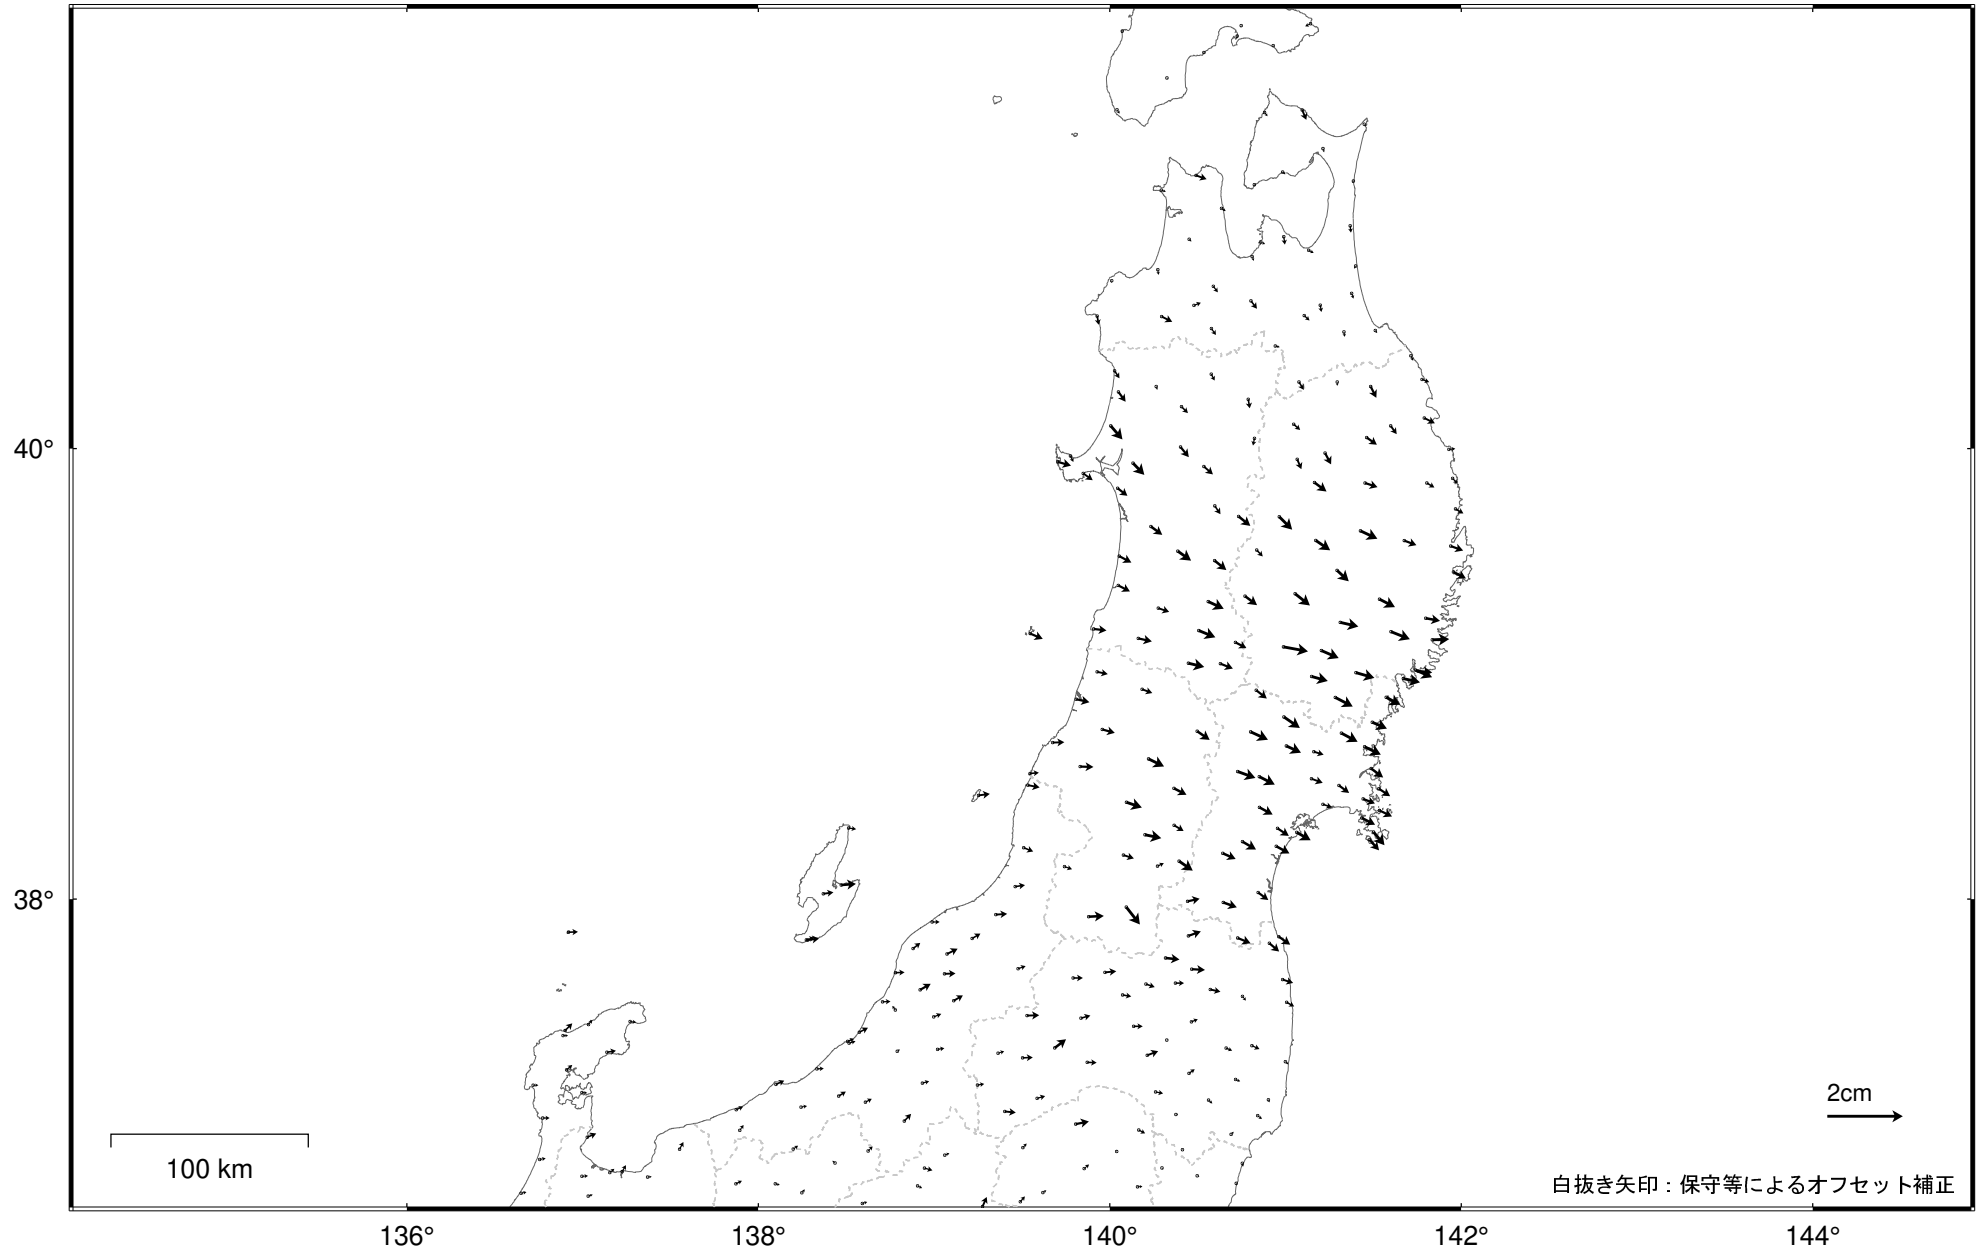

東北地方の地殻変動（水平）－1か月－

基準期間：2022/04/15 -- 2022/04/21 [F 5：最終解]

比較期間：2022/05/15 -- 2022/05/21 [R 5：速報解]

☆ 固定局：白鳥（岐阜県） ・平成23年(2011年)東北地方太平洋沖地震後の余効変動が見られる。